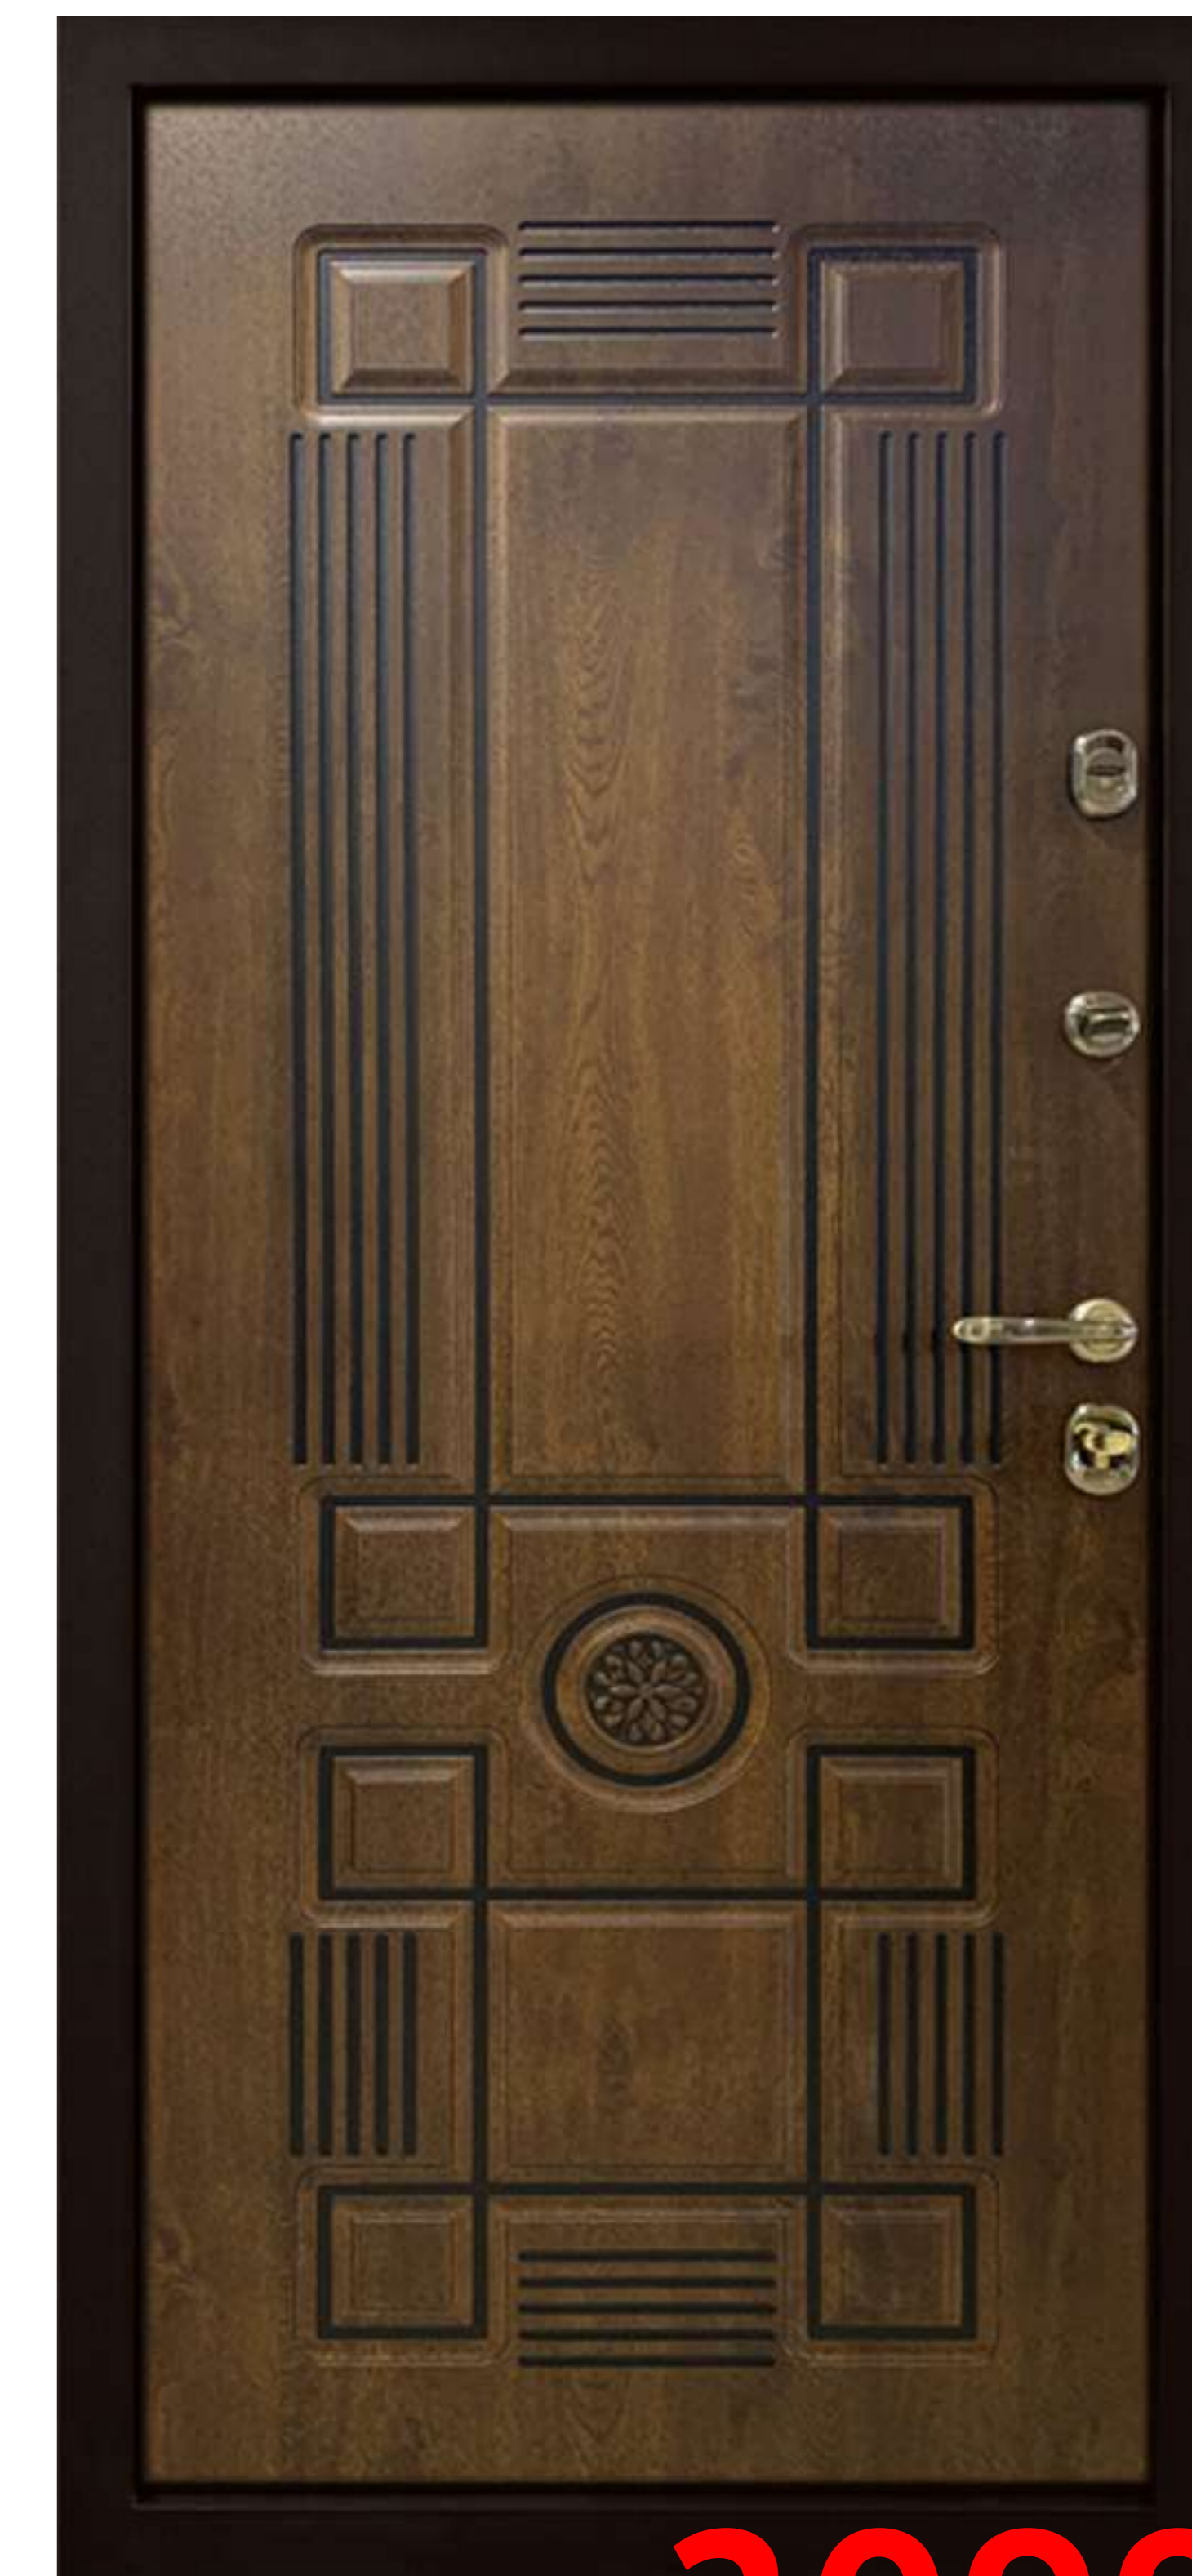

Серия «100»

Цезарь

в квартиру

-30%

2099

2998 руб.

Размер	880x2060 мм
Сторона открывания	правая
Отделка снаружи	SteelLak Protect, «Коричневый»
Отделка внутри	SteelTex, «Дуб золотистый» с чёрной патиной
Замковая система	Kale
Контур уплотнения	4 шт.

Уточните наличие, задайте вопросы: +375 44 770-86-49